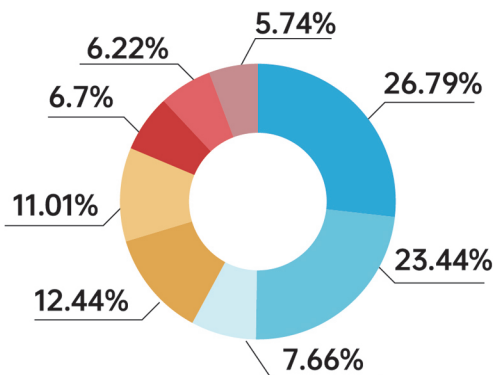

- 建筑业
- 高端装备制造业
- 新能源、新材料行业
- IT信息业
- 金融商贸业
- 科学研究与技术服务业
- 交通运输业
- 其他行业