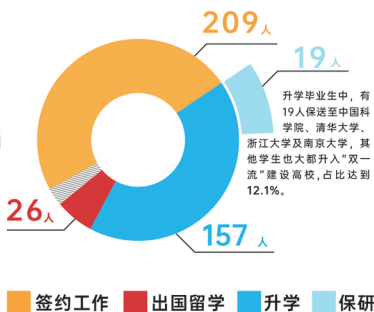

# 安徽籍2019届本科毕业生 就业去向

## 本科毕业生404人

97.03%  
就业率

45.3%  
升学出国率